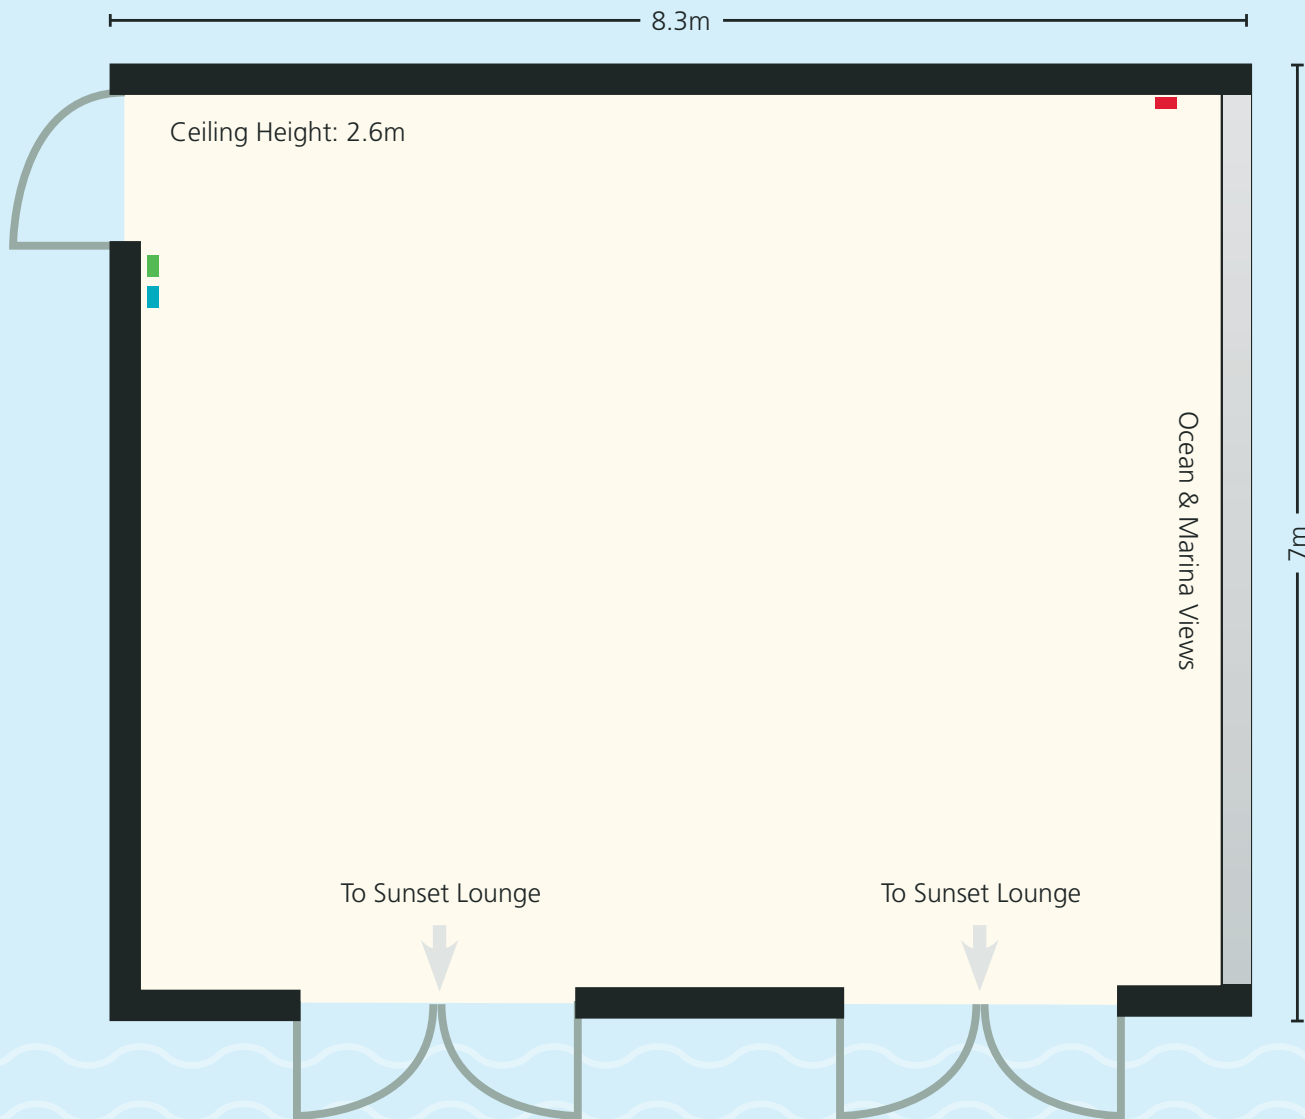

mindarie
MARINA

B O A R D R O O M

Double Power Point

Audio Input

Master Light Switch

*WIFI Available